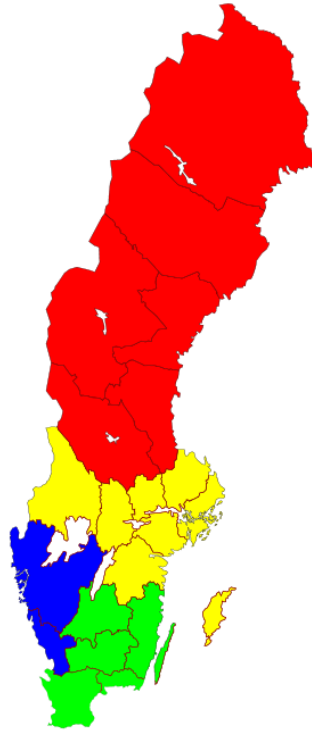

Geografisk indelning

Bilaga 07

Norra Sverige (röd på kartan):

Norrbottens län
Västerbottens län
Jämtlands län
Västernorrlands län
Gävleborgs län
Dalarnas län

Mellersta Sverige (gul på kartan):

Värmlands län
Örebro län
Västmanlands län
Upplands län
Stockholms län
Södermanlands län
Östergötlands län
Gotlands län

Södra Sverige (grön på kartan):

Jönköpings län
Kalmar län
Kronobergs län
Blekinge län
Skåne län

Västra Sverige (blå på kartan):

Västra Götalands län
Hallands län